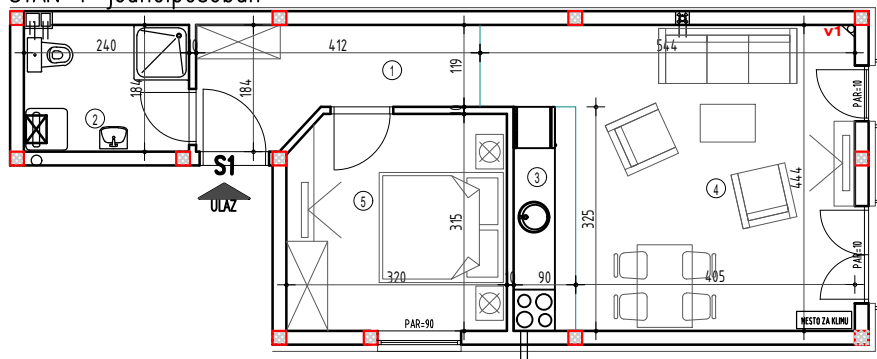

STAN 1-jednoiposoban

PRIMUS LINE DOO Novi Sad