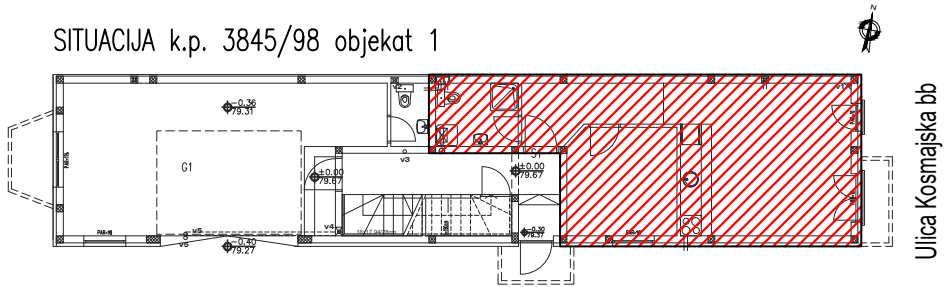

SITUACIJA k.p. 3845/98 objekat 1

Ulica Kosmajška bb

PRIZEMLJE

S1 - jednoiposoban					
BR.	NAZIV PROSTORIJE	VRSTA PODA	POVRŠINA PODA	KOEF.	KORISNA POVRŠINA
1	Ulaz	parket	5.88 m ²	1.00	5.88 m ²
2	Kupatilo	ker. pločice	4.39 m ²	1.00	4.39 m ²
3	Kuhinja	ker. pločice	2.92 m ²	1.00	2.92 m ²
4	Dnevna soba	parket	19.92 m ²	1.00	19.92 m ²
5	Soba	parket	9.91 m ²	1.00	9.91 m ²
				UKUPNO:	43.02 m ²
				komercijalna površina	k-0,97: 41.73 m²