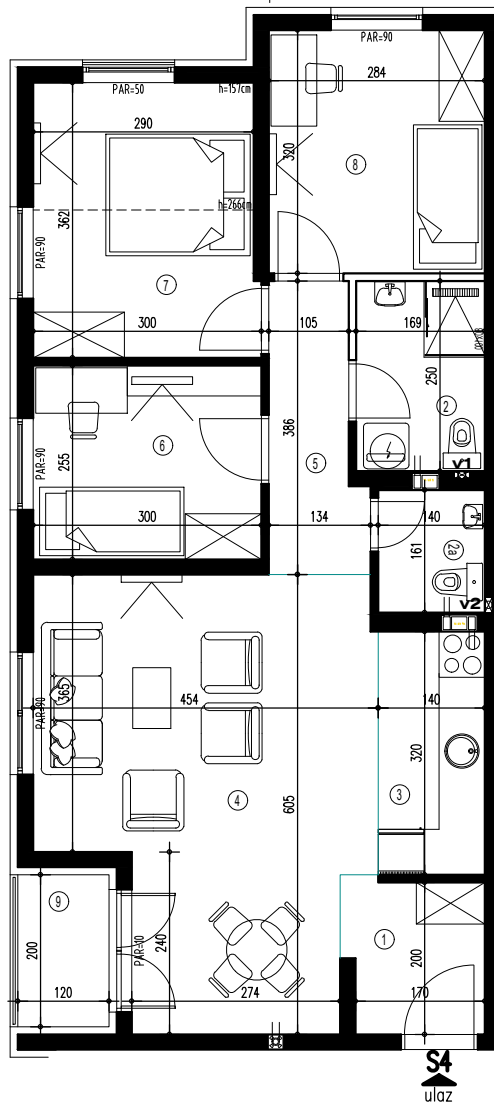

BROJ UGOVORA

kontakt tel.

PRIMUS LINE DOO Novi Sad

STAN 4 – troiposoban

S4 - troiposoban

BR.	NAZIV PROSTORIJE	VRSTA PODA	POVRŠINA PODA	KOEF.	KORISNA POVRŠINA
1	Ulaz	ker. pločice	3.65 m ²	1.00	3.65 m ²
2	Kupatilo	ker. pločice	4.22 m ²	1.00	4.22 m ²
2a	WC	ker. pločice	2.25 m ²	1.00	2.25 m ²
3	Kuhinja	ker. pločice	4.48 m ²	1.00	4.48 m ²
4	Dnevna soba	ker. pločice	23.45 m ²	1.00	23.45 m ²
5	Degažman	ker. pločice	4.39 m ²	1.00	4.39 m ²
6	Soba	ker. pločice	7.65 m ²	1.00	7.65 m ²
7	Soba	ker. pločice	10.61 m ²	1.00	10.61 m ²
8	Soba	ker. pločice	9.08 m ²	1.00	9.08 m ²
9	Terasa	ker. pločice	2.56 m ²	1.00	2.56 m ²
				UKUPNO:	72.34 m ²
				komercijalna površina k-0,97:	70.17 m ²