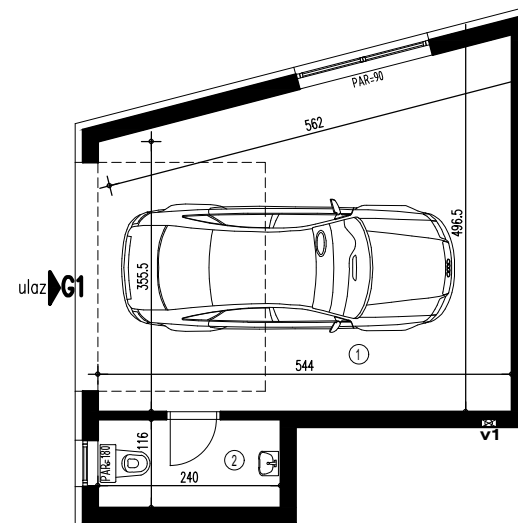

BROJ UGOVORA

kontakt tel.

PRIMUS LINE DOO Novi Sad

G1 - garaža

BR.	NAZIV PROSTORIJE	VRSTA PODA	POVRŠINA PODA	KOEF.	KORISNA POVRŠINA
1	Garaža	ker. pločice	23.18 m ²	1.00	23.18 m ²
2	WC	ker. pločice	2.78 m ²	1.00	2.78 m ²
UKUPNO:					25.96 m ²
komercijalna površina					k-0,97: 25.18 m²