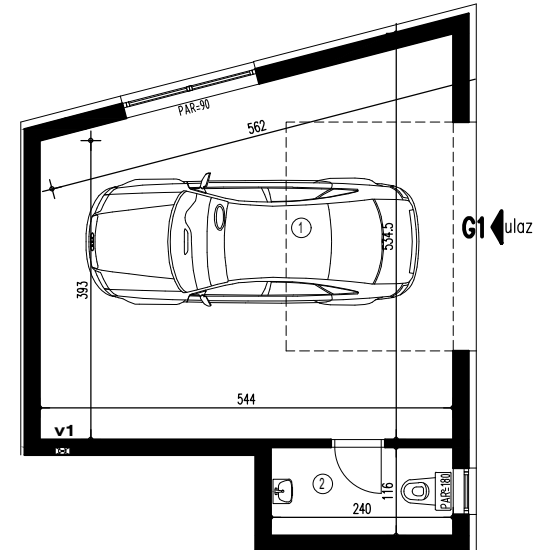

BROJ UGOVORA

kontakt tel.

PRIMUS LINE DOO Novi Sad

G1 - garaža

BR.	NAZIV PROSTORIJE	VRSTA PODA	POVRŠINA PODA	KOEF.	KORISNA POVRŠINA
1	Garaža	ker. pločice	25.24 m ²	1.00	25.24 m ²
2	WC	ker. pločice	2.78 m ²	1.00	2.78 m ²
UKUPNO:					28.02 m ²
komercijalna površina					k-0,97: 27.18 m²