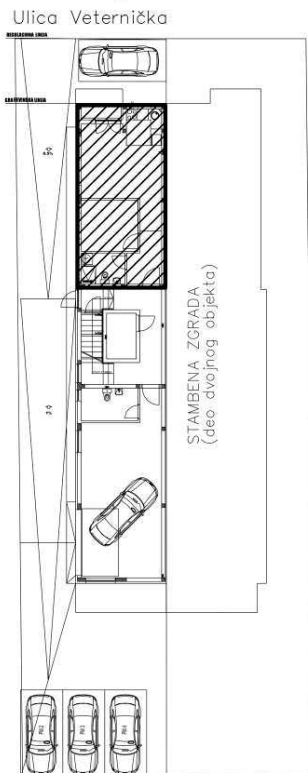

SITUACIJA

BROJ UGOVORA

kontakt tel.

PRIZEMLJE

S1 - jednoiposoban

BR.	NAZIV PROSTORIJE	VRSTA PODA	POVRŠINA PODA	KOEF.	KORISNA POVRŠINA
1	Ulaz	ker. pločice	4.70 m ²	1.00	4.70 m ²
2	Kupatilo	ker. pločice	4.08 m ²	1.00	4.08 m ²
3	Kuhinja	ker. pločice	3.84 m ²	1.00	3.84 m ²
4	Dnevna soba	ker. pločice	18.01 m ²	1.00	18.01 m ²
5	Soba	ker. pločice	8.70 m ²	1.00	8.70 m ²
6	Terasa	ker. pločice	1.66 m ²	1.00	1.66 m ²
UKUPNO:					40.99 m ²
komercijalna površina k-0,97:					39.76 m²