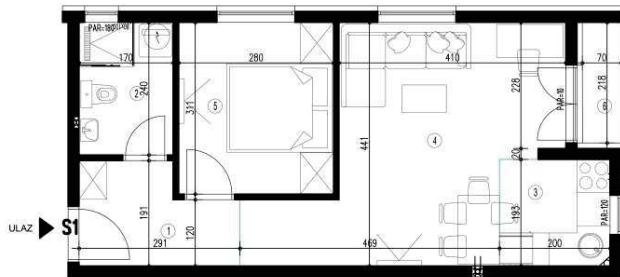

SITUACIJA

BROJ UGOVORA

kontakt tel.

PRIZEMLJE

S1 - jednoiposoban

BR.	NAZIV PROSTORIJE	VRSTA PODA	POVRŠINA PODA	KOEF.	KORISNA POVRŠINA
1	Ulaz	ker. pločice	4.70 m ²	1.00	4.70 m ²
2	Kupatilo	ker. pločice	4.08 m ²	1.00	4.08 m ²
3	Kuhinja	ker. pločice	3.84 m ²	1.00	3.84 m ²
4	Dnevna soba	ker. pločice	18.01 m ²	1.00	18.01 m ²
5	Soba	ker. pločice	8.70 m ²	1.00	8.70 m ²
6	Terasa	ker. pločice	1.66 m ²	1.00	1.66 m ²
UKUPNO:					40.99 m ²
komercijalna površina k-0,97:					39.76 m²